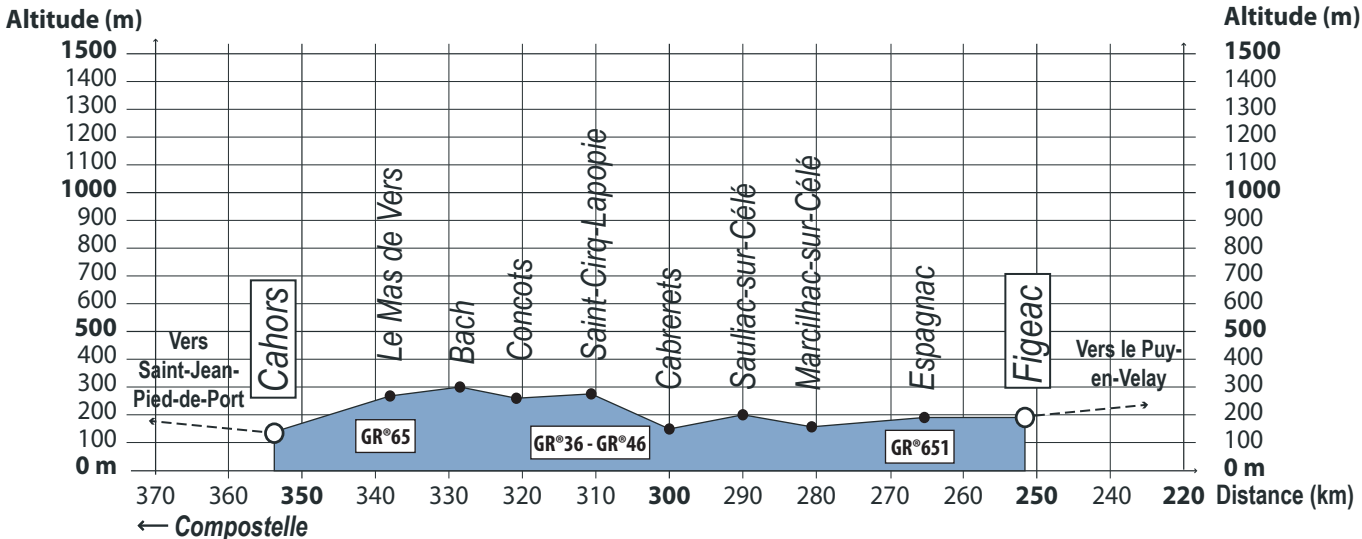

Alternative par la vallée du Célé via Saint-Cirq-Lapopie et Bach

Profil topographique du chemin

Alternative par la vallée du Célé via Pasturat

Profil topographique du chemin