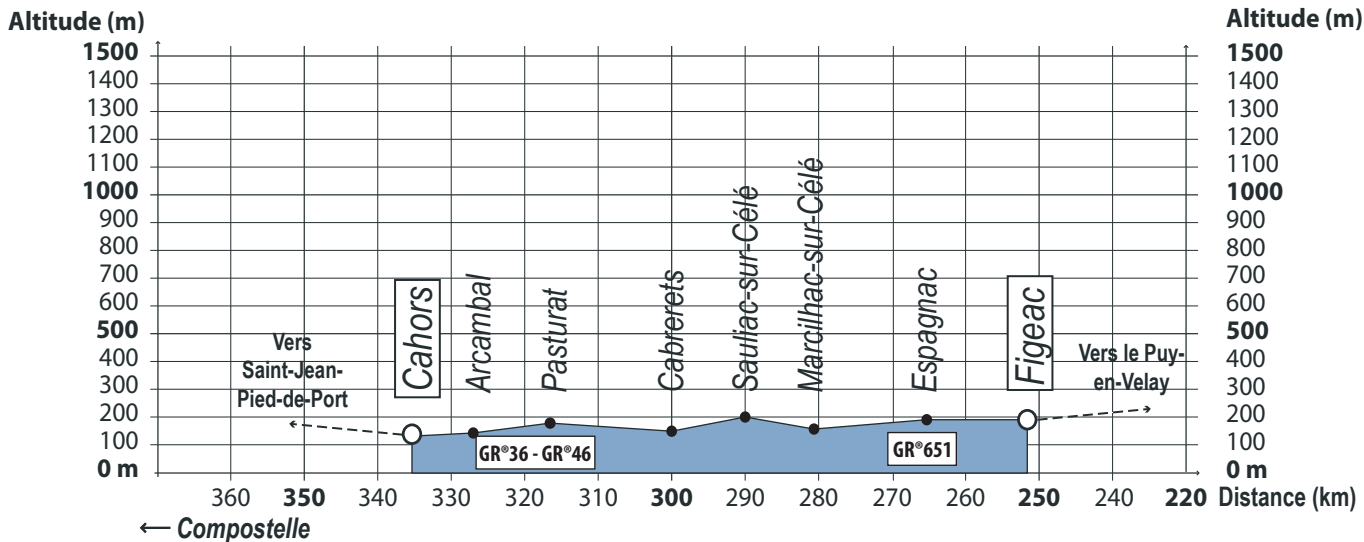

Alternative par la vallée du Célé via Saint-Cirq-Lapopie et Bach

Profil topographique du chemin

Alternative par la vallée du Célé via Pasturat

Profil topographique du chemin